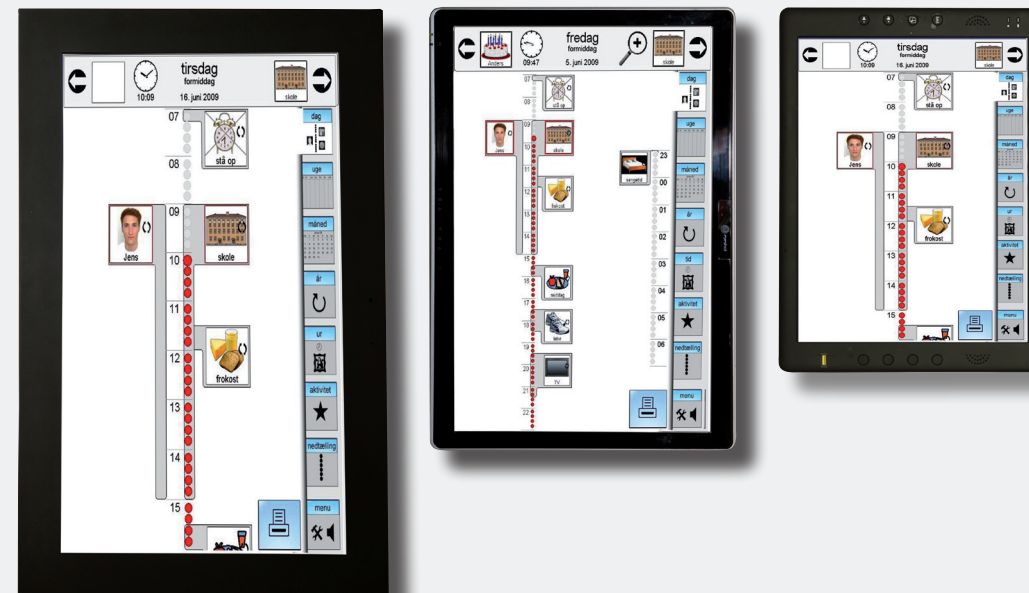

MEMOPLANNER MED TILBEHØR

MEMOplanner • Art.nr. 402610

MEMOplanner MEDIUM • Art.nr. 402800

MEMOplanner XL • Art.nr. 402650

TALESYNTESER

BILLEDBASER

GSM kort til mobiltelefon, MEMOplanner
Art. nr. 402623

Teknisk information

MEMOplanner XL, 26"

- Mål: 62,8 x 37,6 x 5,7 cm
- Vægt: 10 kg
- Skærm: 26" WXGA LED Capacitive Touch Panel
- Operativsystem: Windows 7
- Harddisk: 160GB Sata HDD
- Processor: Intel® T3100 1.9G 1M L2
- Hukommelse: 2GB DDR3-RAM

MEMOplanner MEDIUM, 19"

- Mål: 45,7 x 32,0 x 7,6 cm
- Vægt: 10 kg
- Skærm: 1680 (H) x 1050 (V) piksler
- Operativsystem: Windows 7
- Harddisk: 160 GB
- Processor: Intel Atom N270 1.6GHz/512K cache FSB/ 533 MHz
- Hukommelse: 2 GB DDR3-RAM

MEMOplanner 12"

- Mål: 30 x 22 x 2,6 cm
- Vægt: 1,7 kg
- Skærm: 12,1 XGA Panel WAV (Wide Angle View)
- Operativsystem: Windows Vista Business
- Harddisk: 160GB Sata HDD
- Processor: Intel Celeron ULV 1,06GHz CPU
- Hukommelse: 2 GB DDR2-RAM

MEMOplanner leveres med

- Vægbeslag
- Præsentationsstativ
- Tastatur
- Mus
- Pegepind
- Strømkabel
- GSM Simkort til mobiltelefon
- USB Hukommelseskort
- USB hub

ABILIA